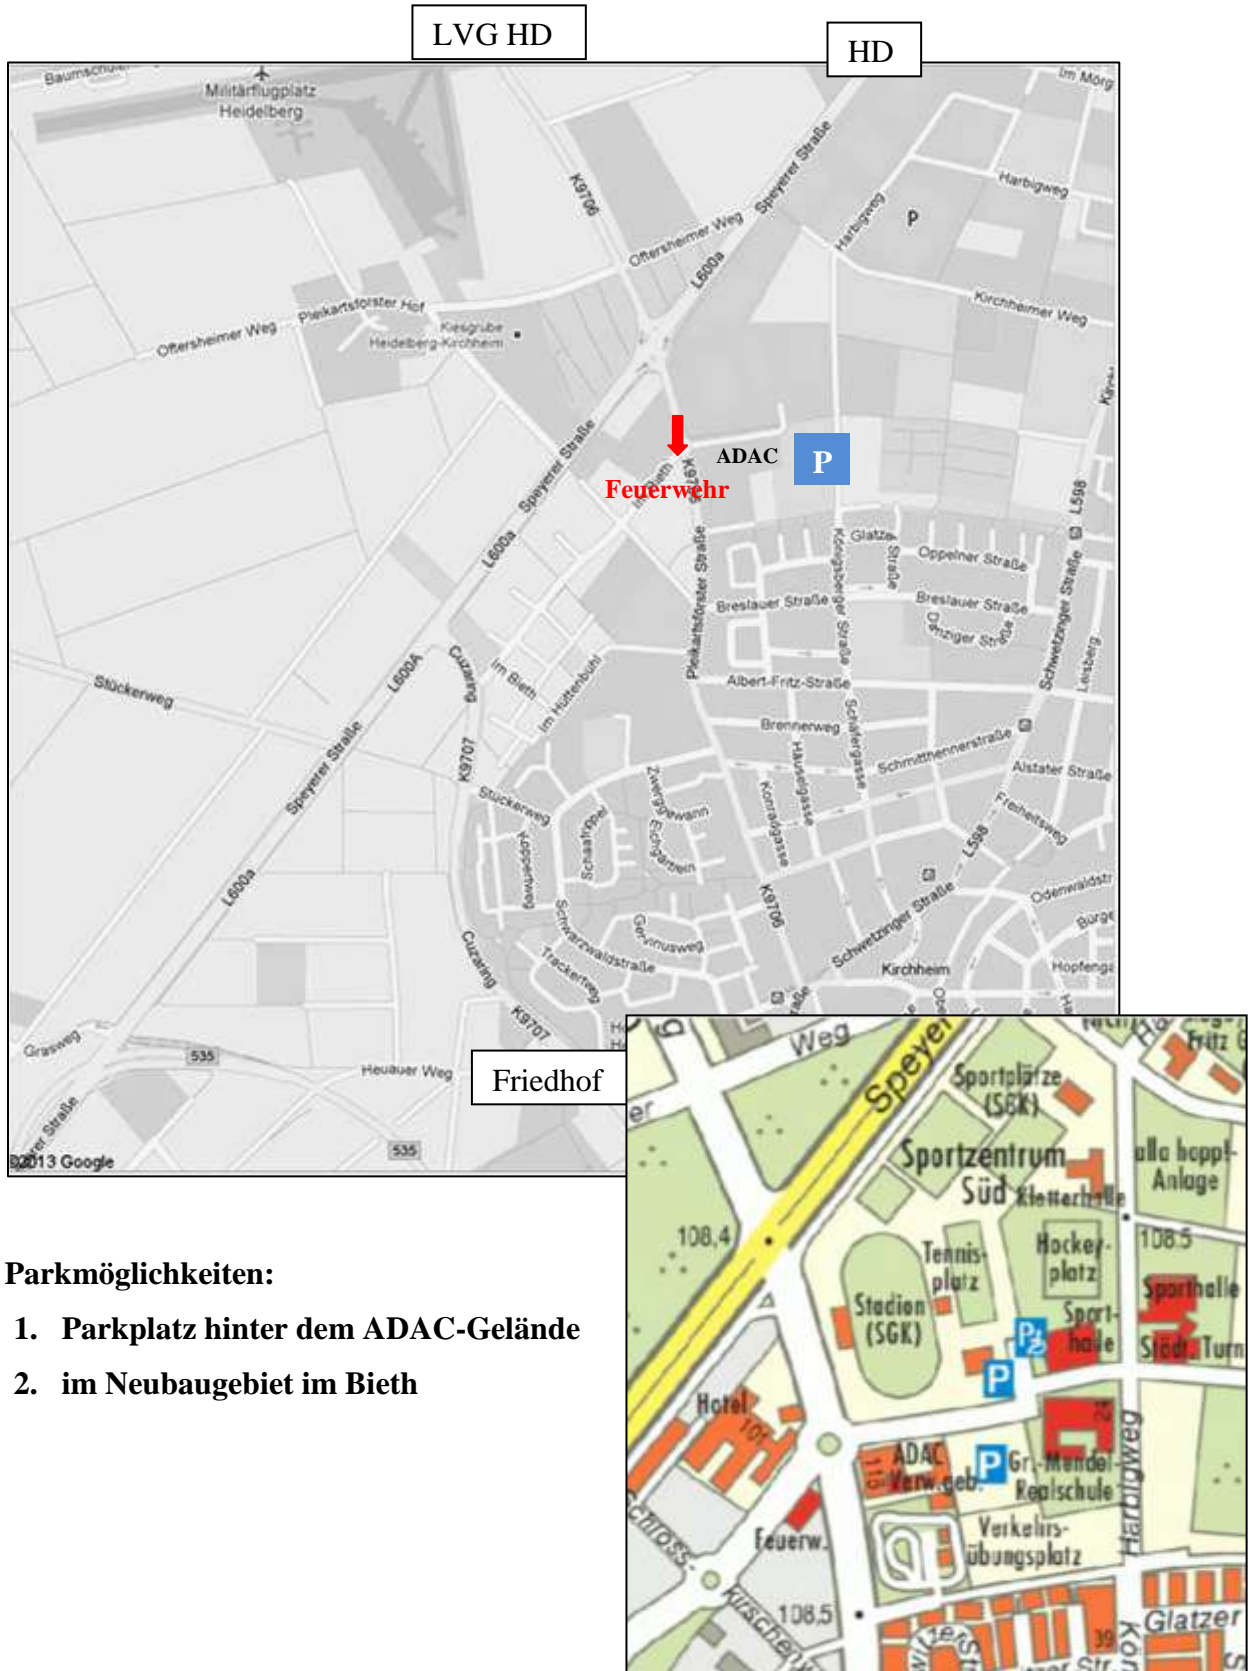

Anfahrtsskizze „Landesweite Streuobstpflégetage 2019“

Treffpunkt: Samstag, 16.03.2019, um 9:00 Uhr am Gerätehaus der Feuerwehr Heidelberg – Abteilung Kirchheim (Pleikartsförster Str. 99/1, 69124 HD)

Parkmöglichkeiten:

1. Parkplatz hinter dem ADAC-Gelände
2. im Neubaugebiet im Bieth